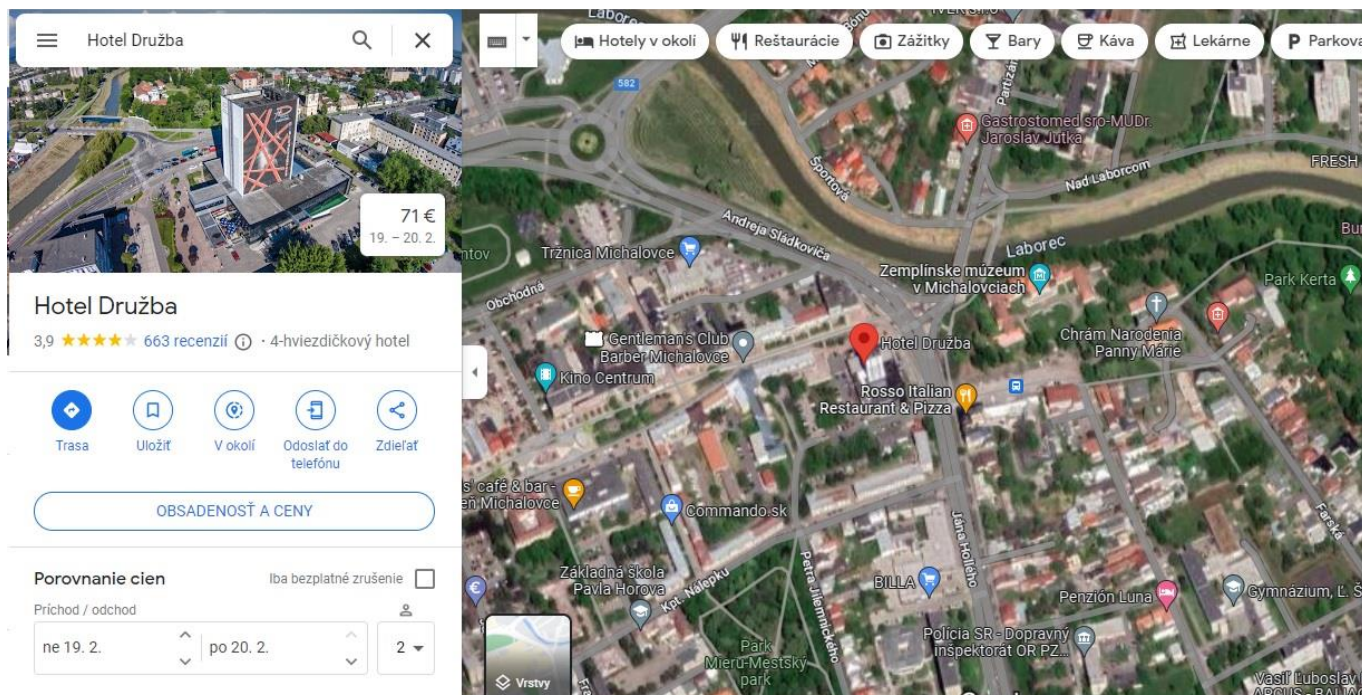

P o z v á n k a
na medzinárodný bridžový turnaj

Karpatský pohár

(22. ročník)

a

Memoriál Gabriela Hind' oša

(5. ročník)

1. - 2. marec 2025

Usporiadateľ turnaja: Bridžový klub Michalovce v spolupráci

so Slovenským bridžovým zväzom a mestom Michalovce

Miesto konania: Michalovce, Hotel Družba, Jána Hollého 698/1, Michalovce
48°45'4.35"N 21°55'31.00"E

<http://www.hoteldruzbami.sk/>

Patronát nad turnajom: Miroslav Dufinec – primátor mesta Michalovce